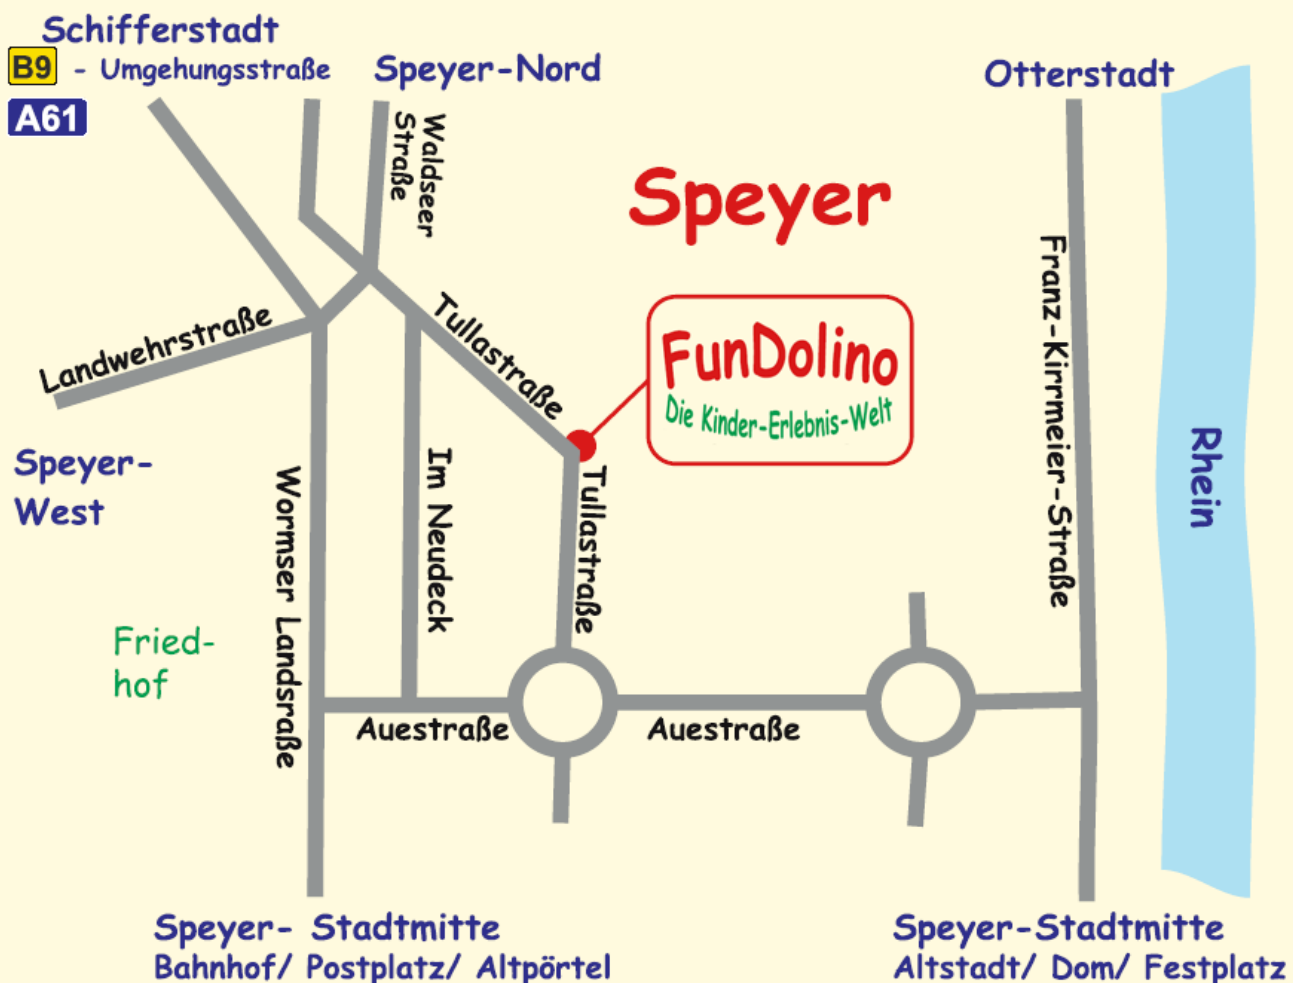

# FunDolino

Die Kinder-Erlebnis-Welt

Tullastraße 41  
67346 Speyer

[www.fundolino.de](http://www.fundolino.de)

## So finden Sie uns:

A61 Richtung Koblenz, Abfahrt Speyer Hassloch Schifferstadt,  
weiter auf die B9 Abfahrt Speyer Nord  
Ortseingang zweite Ampel links Richtung Waldsee,  
erste Straße rechts Tullastraße

Von Süden, Richtung Schwetzingen - Hockenheim - Heidelberg A 5,  
über die Rheinbrücke B 39 - Abfahrt Zentrum Speyer